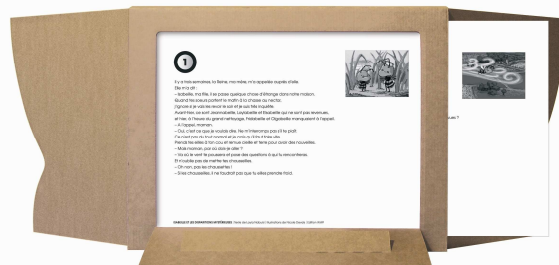

# Isabeille

et les disparitions mystérieuses

30 €

**un conte kamishibai**  
ou **théâtre d'images** pour aborder d'une façon originale **la biodiversité avec des enfants de 5 à 8 ans.**

Ce conte raconte le voyage d'une abeille à travers le monde qui rencontre des espèces emblématiques telles que le tigre, les tortues marines, les bonobos.

Comprend **16 planches** illustrées 37x27.5 cm avec texte au verso et un théâtre miniature en carton (butai).

## BON DE COMMANDE

à remplir et à renvoyer avec votre règlement au WWF – 1, carrefour de Longchamp – 75016 Paris

**Oui**, je souhaite commander *Isabeille* au prix de **30€**

Désignation	Prix unitaire €	Quantité	Sous Total
Conte Kamishibai <i>Isabeille</i>	30€		
Participation frais de port et d'emballage : 8€			
<b>TOTAL à régler</b>			